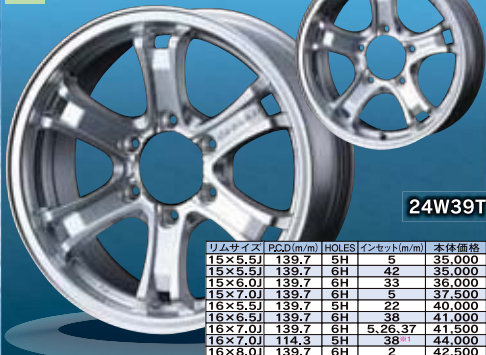

●カラー:ブラックポリッシュ(BK/P)、シルバー(S) ※JWL-T規格適合品(新車準適合品)
※はハブ径専用サイズ(純正ネット対応) 4ボットキャリバン対応
※15x6.0J(33/43)/17x7.5J(46)はセンターキャップ付

13 クライメイト アリア

●カラー:シルバー(SI)、マッドブラック(MB) ※1は50プリウス専用
※2はC-HR専用 ※3※2共に純正平座ネット対応

16 ザインSS

●カラー:シルバー(SI)、ブラック(BK)

19 ザインSS/SUV

●カラー:シルバー

22 キーラーフォース

●カラー:ハイパーシルバー(H/S) ※1 M12ハブボルトはハブカラーリング使用
※2はランクル100・200系専用(キャップネットアダプター付)