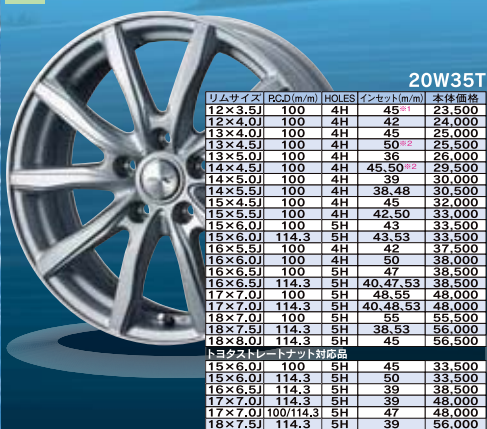

11 GスピードG-02

●カラー:メタリックブラック(MBK) ※3はリフォ(MA15系)・デリカD:2対応
※6は20/30系セルシオン対応 ※7は200系ラクラン対応 ※JWL-T規格適合品(新車準適合品)

14 ジョーカー シェイク

●カラー:シルバー ※1はキャイ/エブリイ専用 ※2はエブリイWゴン専用

17 プロディータHC

●カラー:チタンシルバー

20 マッドクロスMC-76

●カラー:ダークシルバー(DS) ※3は200系ハイエース専用設計(ハブ径4106)
※4はNV350キャリバン専用設計(ハブ径410) ※5はシムニー専用設計(アブ正キャップ対応、ハブ径109)
※6はランドルサー200系全車対応(純正平座ネット14x1.5を使用してください)
※7はランドルサー200系2A対応200系後期専用設計(純正平座ネット14x1.5を使用してください)
※8は別途オプションセンターキャップが使用できます ※9はランドルサー100系ハブ径千分の高取付不可
※JWL-T規格適合品 ※955KG ※2:890KG

12 ゼファールSR10

●カラー:シルバー(SI) ※JWL-T規格適合品(新車準適合品)

15 ヴェルヴァ スポルト

●カラー:ティンメタル ※1はトヨタ純正スレートネット対応 ※2は4ハブ径(φ60は使用不可)

18 バイソンBN-01/BN-02

●カラー:シルバー(S) ※4はタウンエース、ライトエース(S402)対応
※5はNV200/デリカD:3専用 ※JWL-T規格適合品(新車準適合品)

21 マッドバーンXR-526

●カラー:ブラックポリッシュ(BK/P)、シルバー(S) ※JWL-T規格適合品(新車準適合品)
※はハブ径専用サイズ(純正ネット対応) 4ボットキャリバン対応
※15x6.0J(33/43)/17x7.5J(46)はセンターキャップ付

13 クライメイト アリア

●カラー:シルバー(SI)、マッドブラック(MB) ※1は50プリウス専用
※2はC-HR専用 ※3※2共に純正平座ネット対応

16 ザインSS